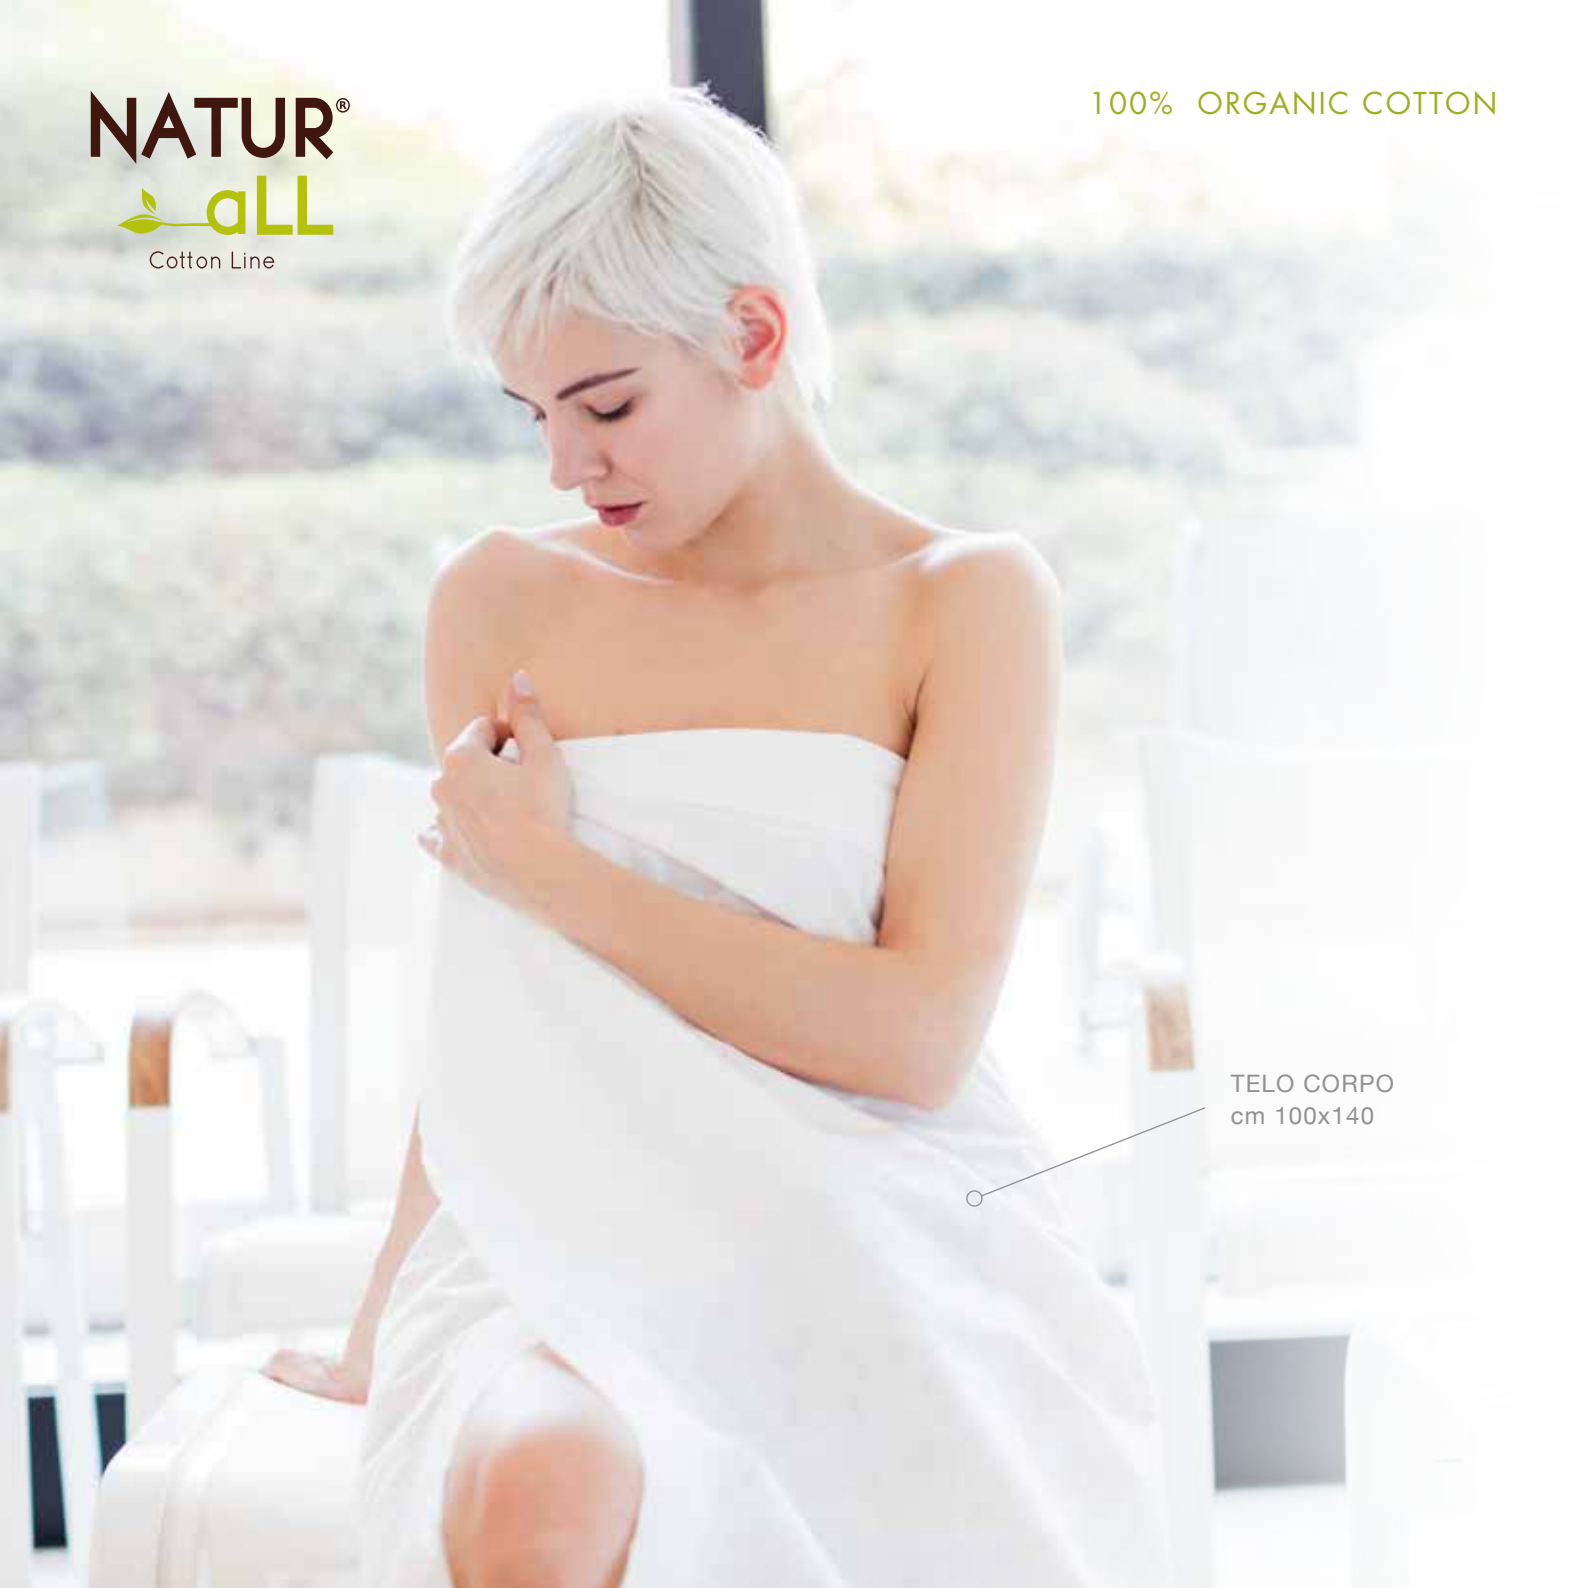

NATUR®
aLL
Cotton Line

100% ORGANIC COTTON

TELO CORPO
cm 100x140